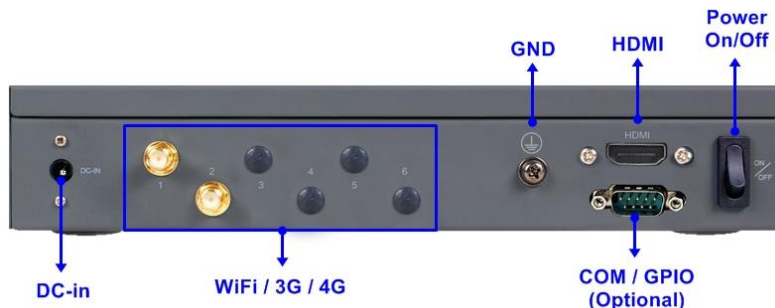

## Особенности

1. Процессор SoC Intel® Skylake / Kabylake серии U
2. 1 \* 260-контактный двухканальный модуль памяти DDR4 2133 МГц SODIMM до 16 ГБ
3. 4/6\* портов 10/100/1000 Base-TX Ethernet
4. 1 \* полноразмерное гнездо mSATA (сигнал SATA + USB)
5. 2 слота Mini PCIe (1 \* полный и 1 \* половинный)
6. 1 \* держатель для SIM-карты
7. Поддерживает встроенный TPM2.0 (опция)
8. 1 \* RS232 Консоль, 2 \* USB3.0
9. Поддерживает до 6 антенн

## Применение

- > решение для VPN,
- > балансировки нагрузки,
- > межсетевого экрана,
- > фильтрации контента,
- > унифицированного управления угрозами (UTM),

- > контроллера доступа к беспроводной сети (NAC), шлюза
- > безопасности сети и оборудования для виртуальных клиентов. (vCPE)

## Передняя панель

- индикатор питания,
- индикатор жесткого диска
- 2 \* USB 3.0
- 1 \* COM
- 4 \* RJ45 (3 \* i211AT + 1 \* i219LM)
- 2 \* RJ45 (Intel i350 / опция)

## Задняя панель

- выключатель питания
- HDMI (макс. Разрешение: 4096 x 2304 при 24 Гц)
- COM или GPIO (опция)
- входной разъем постоянного тока
- Поддержка антенн до 6

\* - опции

внешний вид и конфигурация могут изменяться без предварительного уведомления