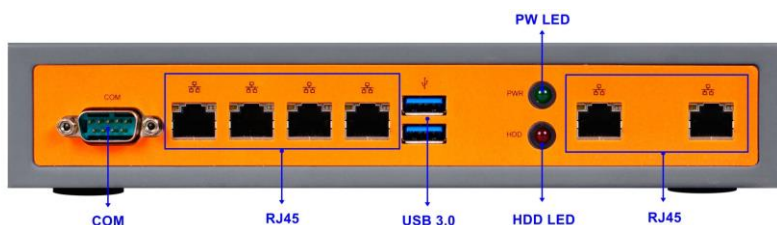

# Промышленный компьютер СПАРКС JW731N

**СПАРКС JW731N** - надежное, доступное и высокопроизводительное сетевое устройство, предназначенное для филиалов, малых и средних офисов, а также домашних офисов. Компактная конструкция с прочным стальным корпусом идеально подходит для конференц-залов, коммутационных шкафов или небольших офисов, где требуется бесшумная работа и отличная производительность.

## Особенности

1. Процессор SoC Intel® Skylake / Kabylake серии U
2. 1 \* 260-контактный двухканальный модуль памяти DDR4 2133 МГц SODIMM до 16 ГБ
3. 4/6\* портов 10/100/1000 Base-TX Ethernet
4. 1 \* полноразмерное гнездо mSATA (сигнал SATA + USB)
5. 2 слота Mini PCIe (1 \* полный и 1 \* половинный)
6. 1 \* держатель для SIM-карты
7. Поддерживает встроенный TPM2.0 (опция)
8. 1 \* RS232 Консоль, 2 \* USB3.0
9. Поддерживает до 6 антенн

## Передняя панель

- индикатор питания,
- индикатор жесткого диска
- 2 \* USB 3.0
- 1 \* COM
- 4 \* RJ45 (3 \* i211AT + 1 \* i219LM)
- 2 \* RJ45 (Intel i350 / опция)

## Задняя панель

- выключатель питания
- HDMI (макс. Разрешение: 4096 x 2304 при 24 Гц)
- COM или GPIO (опция)
- входной разъем постоянного тока
- Поддержка антенн до 6

\* - опции

внешний вид и конфигурация могут изменяться без предварительного уведомления